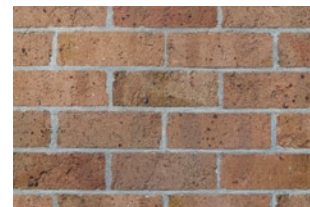

KDR-B(ダニエル・バフ)