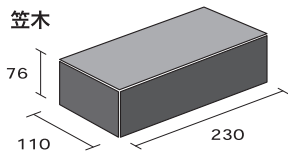

- 還元焼成のため、窯変による焼き物特有の色幅があります。ご採用の際は、現品をご確認ください。
- 高温焼成のため、寸法誤差が若干あります。
- ◆印刷された色と実物は若干異なることがあります。出来る限り、実際の商品見本でお確かめください。

カラーバリエーション

KNR-H(コロポリー・ヘイズ)

KNR-R(コロポリー・レッド)

KNR-C(コロポリー・クリーム)

オーストラリアの大地のような、おおらかで優しい表情が特色

・Daniel Robertson
ダニエルロバートソン [KDR]
230×110×76mm

ダニエルロバートソン

笠木

ダニエルロバートソン [KDR]
押出成型品
有孔・無孔
有孔:3.2kg/個
無孔:3.7kg/個
49枚/㎡
(230×76の面を使用時)

カラーバリエーション

KDR-L(ダニエル・ロンドン)

KDR-B(ダニエル・バフ)

KDR-R(ダニエル・レッド)