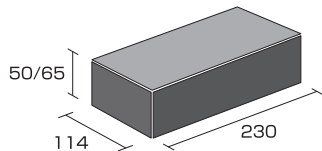

50/65mm/厚
50mm:2.7kg/個
65mm:3.2kg/個
38枚/㎡

- ●還元焼成のため、窯変による焼き物特有の色幅があります。ご採用の際は、現品をご確認ください。
- ●高温焼成のため、寸法誤差が若干あります。
- ◆印刷された色と実物は若干異なることがあります。出来る限り、実際の商品見本でお確かめください。