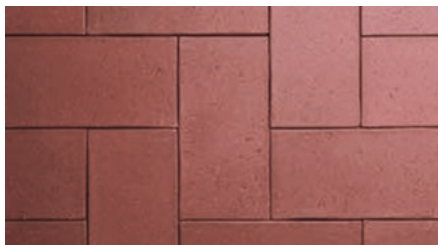

オーストラリアの自然の色をモチーフとして生まれたアースカラーが特色

nubrik™
authentic brickwork

オーストラリア産景観用れんが
ニューブリック

LIFE SPACE WITH CERAMICS

自然な窯変が創り出す有機的な感覚
親しみあふれる景観素材

Corroboree コロポリー [KNR]
230×114×50/65mm

50/65mm/厚
50mm:2.7kg/個
65mm:3.2kg/個
38枚/㎡

- 還元焼成のため、窯変による焼き物特有の色幅があります。ご採用の際は、現品をご確認ください。
- 高温焼成のため、寸法誤差が若干あります。
- ◆印刷された色と実物は若干異なることがあります。出来る限り、実際の商品見本でお確かめください。

カラーバリエーション

KNR-H(コロポリー・ヘイズ)

KNR-R(コロポリー・レッド)

KNR-C(コロポリー・クリーム)

オーストラリアの大地のような、おおらかで優しい表情が特色