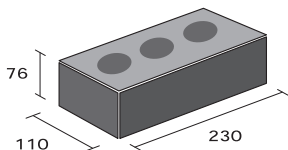

- 還元焼成のため、窯変による焼き物特有の色幅があります。ご採用の際は、現品をご確認ください。
- 高温焼成のため、寸法誤差が若干あります。
- ◆印刷された色と実物は若干異なることがあります。出来る限り、実際の商品見本でお確かめください。

カラーバリエーション

KNR-H(コロポリー・ヘイズ)

KNR-R(コロポリー・レッド)

KNR-C(コロポリー・クリーム)

オーストラリアの大地のような、おおらかで優しい表情が特色

・Daniel Robertson
ダニエルロバートソン [KDR]
230×110×76mm

ダニエルロバートソン

笠木

ダニエルロバートソン [KDR]
押出成型品
有孔・無孔
有孔:3.2kg/個
無孔:3.7kg/個
49枚/㎡
(230×76の面を使用時)

カラーバリエーション

KDR-L(ダニエル・ロンドン)

KDR-B(ダニエル・バフ)

KDR-R(ダニエル・レッド)