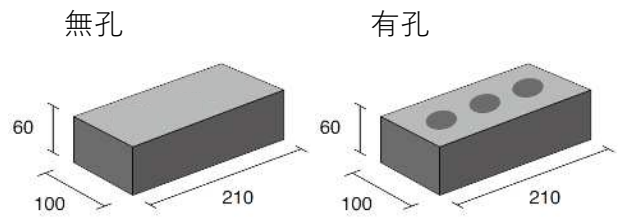

赤れんが

伝統的な建築に見る赤れんがを今に再現しました。
微妙な窯変調とあわせたスタンダードタイプのれんがです。

210×100×60mm

押出成型品

有孔・無孔

有孔：2.3kg/個

無孔：2.5kg/個

62個/m² (210×60の面を使用時)