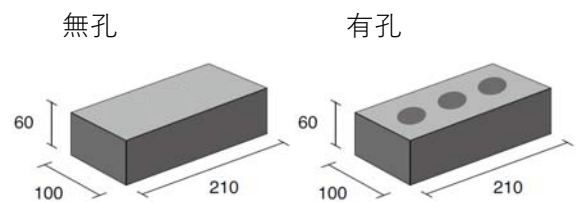

# 赤れんが

伝統的な建築に見る赤れんがを今に再現しました。  
微妙な窯変調とあわせたスタンダードタイプのれんがです。

210×100×60mm

押出成型品

有孔・無孔

有孔：2.3kg/個

無孔：2.5kg/個

62個/m<sup>2</sup> (210×60の面を使用時)